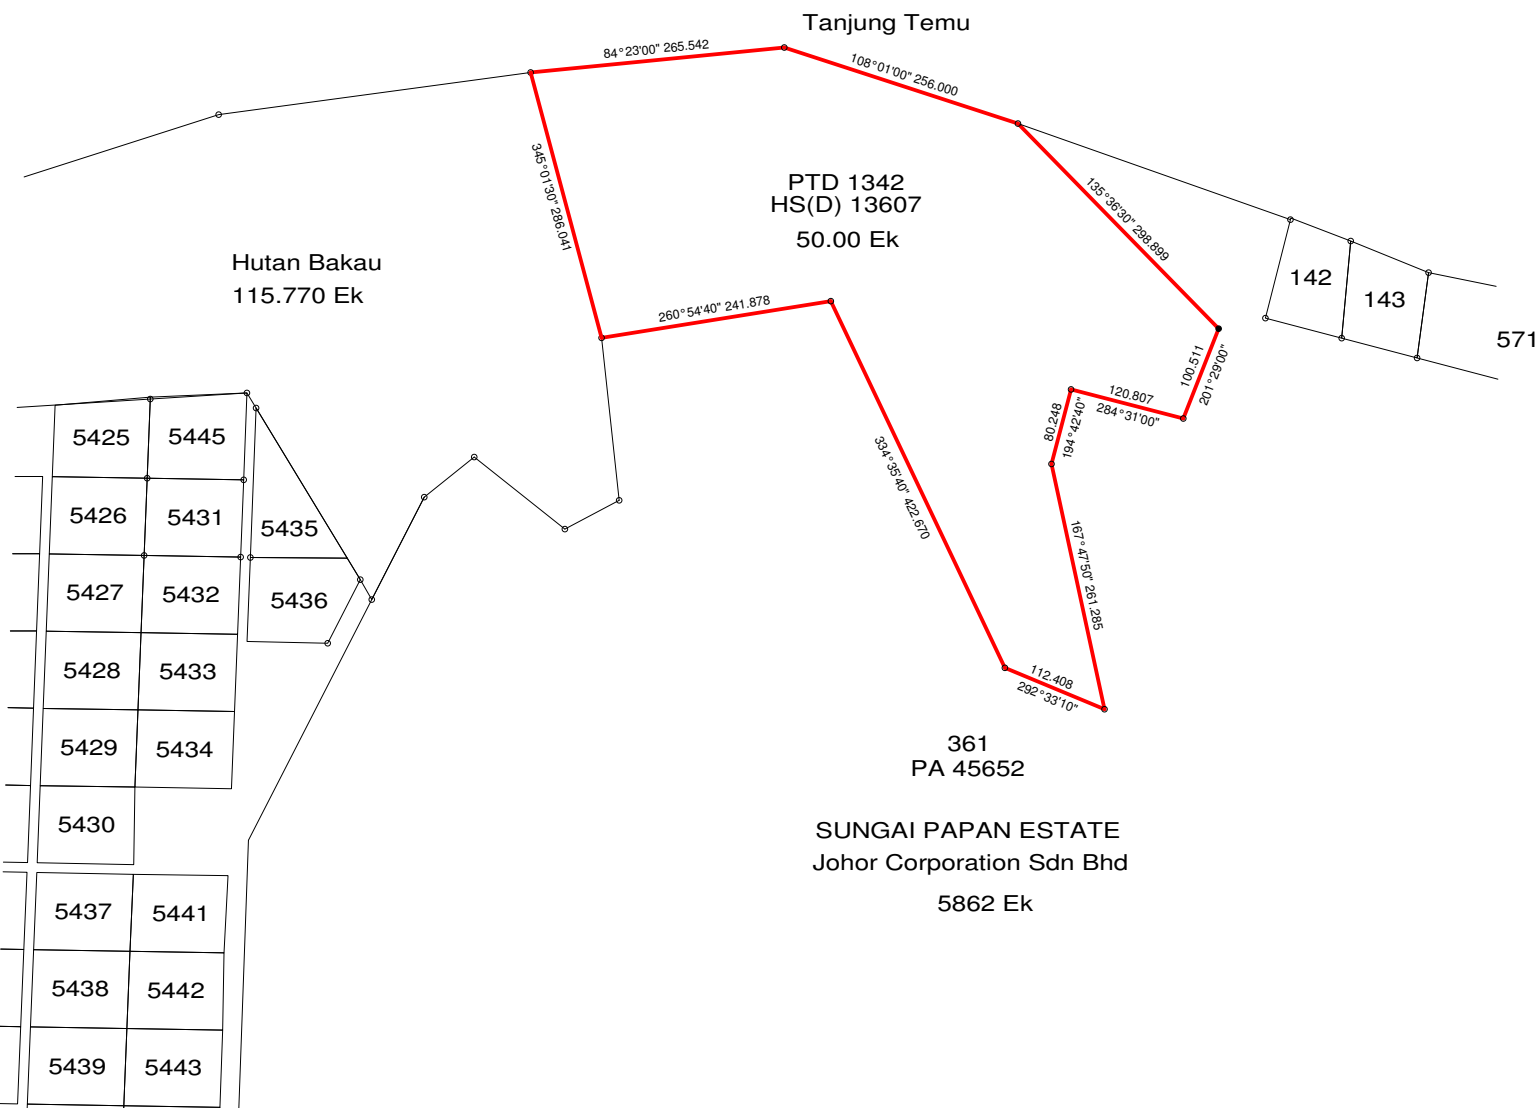

Sungai Lebam

MAKLUMAT RUJUKAN

MAKLUMAT LAIN

LEMBAGA KEMAJUAN JOHOR TENGGARA
BANGUNAN IBU PEJABAT KEJORA,
JALAN DATO' HJ. HASSAN YUNUS,
BANDAR PENAWAR DESARU,
81900 KOTA TINGGI,
NEGERI JOHOR DARUL TAZIM,
MALAYSIA.

INILAH PELAN YANG
DIMAKSUDKAN DALAM SURAT
SAYA BIL ()

DALAM LKJT 817/2/46 JLD 2

TANAH YANG DIMAKSUDKAN

.....
PENOLONG PENGURUS KANAN
b/p PENGURUS HARTANAH

TARIKH: 12.05.2019

BIL. FAIL: LKJT 817/2/46 JLD 2

DAERAH: KOTA TINGGI MUKIM: TANJUNG SURAT

LOKASI: SUNGAI LEBAM

TANAH LAPISAN : -

DALAM/LUAR RIZAB MELAYU: LUAR REZAB MELAYU

BIL WARTA: -

SKALA: 1 : 6000

PELAN LEAUT: PTD 1342 HS(D) 13607 - SAMUDERA WARISAN

DISEDIAKAN OLEH: PPT SYAFIQ SYIT PIAWAI: 68 A

TARIKH: 12.05.2019